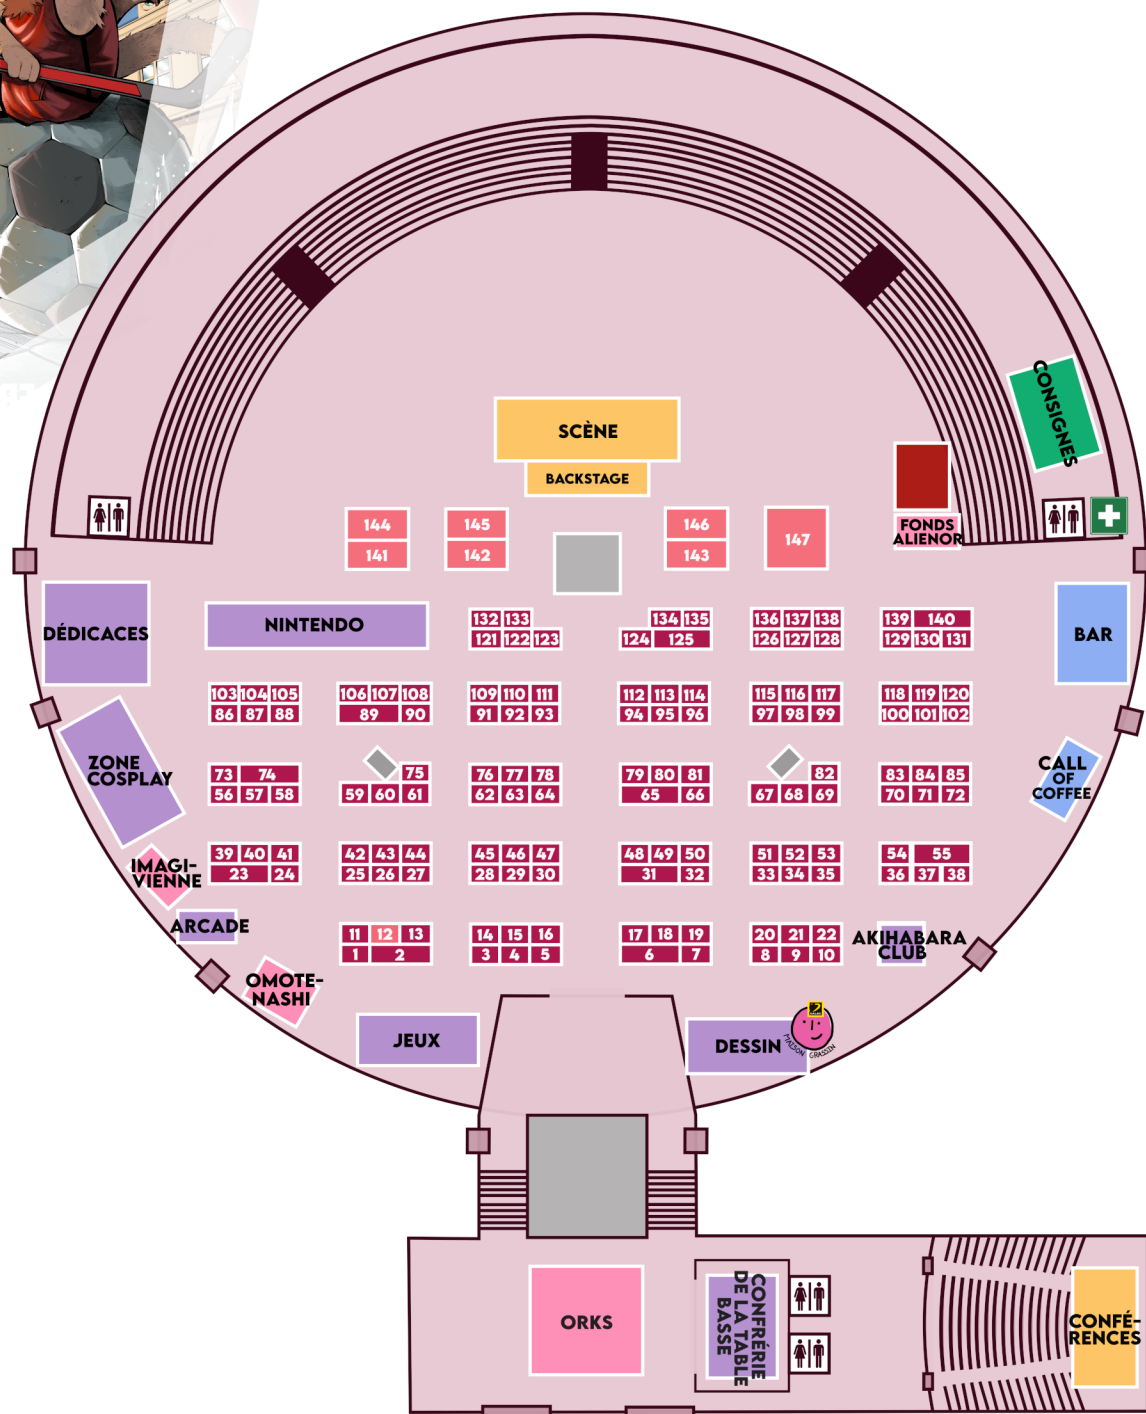

PLAN ARENES

2024

CRÉATEURS

- 001 Petite Hanako
- 002 Sublimatt
- 003 Akage Sensei
- 004 Ototo
- 005 Larhi
- 006 Rougieart
- 007 LunaireS
- 008 Shuideleau & it.is.bila
- 009 Kotodama Atelier
- 010 Ulv Månen Tattoo Artist
- 011 Design Range
- 013 Cyanocitta Studio
- 014 Vumel Bougies
- 015 Ayat-Chan
- 016 Do it Rabbit
- 017 Les Rêveries de Célia
- 018 Diorre
- 019 Lapin Chaud by Luma
- 020 Studio Bewan
- 021 So' nails
- 022 Kawaii Khalee
- 023 Handfabdream
- 024 La fleur ailée, Urashi, Qwan-Hei
- 025 Alwine & Astate
- 026 Hatchy-Bridy
- 027 Steakcy & Carafe
- 028 Getsu art and co
- 029 Jupeeterr
- 030 Evhell
- 031 Lily-Fu
- 032 Doragonkoi
- 033 Nemiko
- 034 GeistArt
- 035 Esyla Luna
- 036 The Art of Jade
- 037 Tomath-O-Soda
- 038 Granitgrey
- 039 Supermesange
- 040 Evolacie créations
- 041 Piki et Willow
- 042 Le Cerf Noir
- 043 L'atelier de la fumerie
- 044 Éclair Perdu et Shayaga
- 045 Poulpi
- 046 Calligraphie
- 047 Jenkry
- 048 l'Atelier Plapin
- 049 Fish & Mims
- 050 Doragonkoi
- 051 Doragonkoi
- 052 Pixibaka
- 053 Ibagami Deko
- 054 Yaaryl
- 055 Itreli
- 056 Keuns
- 057 Grenadyne
- 058 Belloloco
- 059 Gaëlle Forgeot
- 060 Redinia
- 061 Kukupon
- 062 Pokabulrai
- 063 Ptit Shou Shop
- 064 AmeTwins