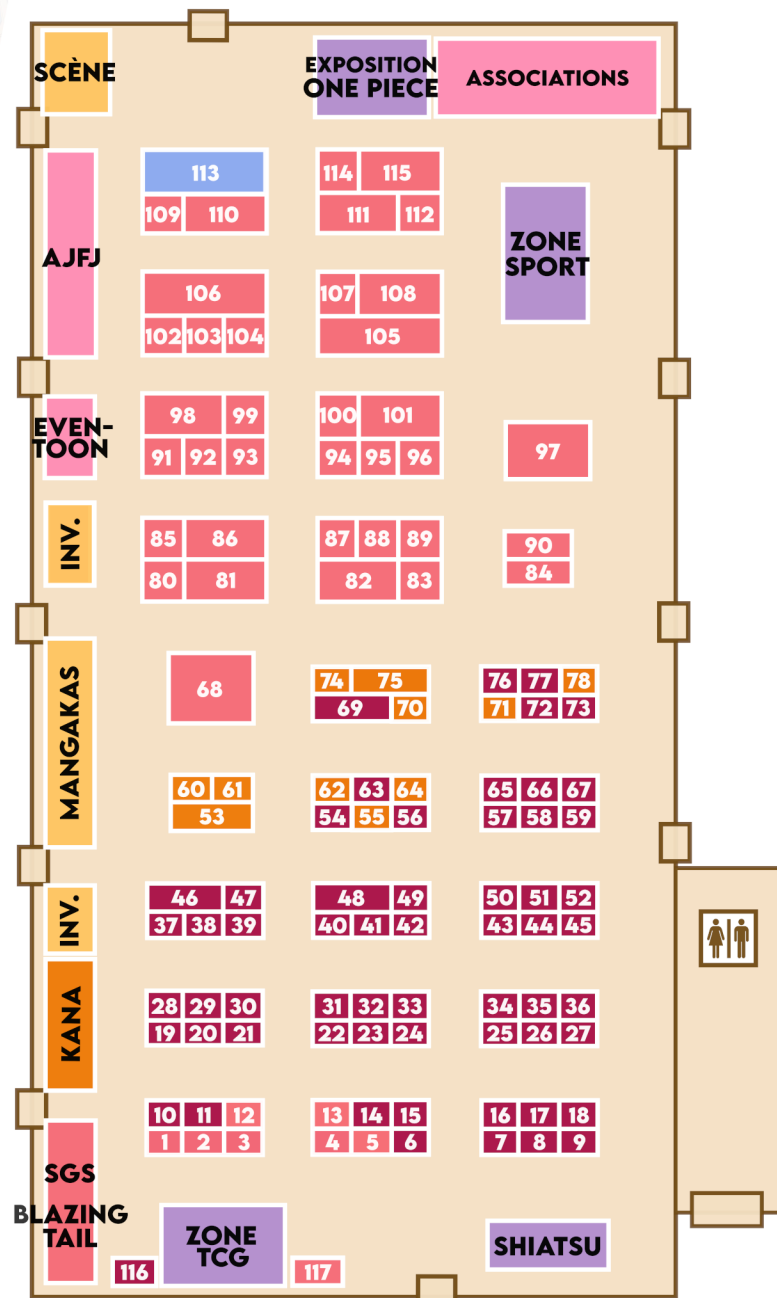

ESPACES

- Espace dédicaces
- Espace Nintendo
- Espace Cosplay
 - Cosmaze & Cosmazing
 - Fabrique à cosplay
 - Kamelia Cos
 - Cassotis Costumes
- Espace arcade
- Espace jeux
- Espace dessin Dalbe maison Grassin
- Confrérie de la table basse
- Akhabara Club

ASSOCIATIONS

- ImagiVienne
- Omotenashi
- Fonds Aliénor
- Orks Grand Poitiers

PLAN HALL B

2024

CRÉATEURS

- 006 Camilicandela
- 007 Mad Harker & Aline H
- 008 Mariko
- 009 Thibandit
- 010 Picturas
- 011 DuneOne
- 014 Déco pas Bêtes
- 015 Lox Marqueterie
- 016 Pearl Nachtnebel
- 017 Master Pizza
- 018 Les imparfaits de qéillis
- 019 Reikiwie
- 020 Terraadream
- 021 Nymphes et compagnie
- 022 l'atelier d'elvenor
- 023 Ayucheesu et Naho
- 024 Aurélie Passion Dessin
- 025 Manon Mergnat
- 026 Melopetitcoeur
- 027 shiranai
- 028 Ninatoruz
- 029 Naha
- 030 Ma Douce Résine
- 031 Nahasia
- 032 Lorine Crochet
- 033 OphariaArt
- 034 La taverne illustrée
- 035 Pelote à la fraise
- 036 Sewing Way
- 037 Lunazosan
- 038 Nekorumi Creation
- 039 Elisabet Guillot autrice fantastique
- 040 L'Atelier de Neliena
- 041 Pandore
- 042 Mack Illustrations & Rosie and the Wolf
- 043 Cassandra Fairyhouse
- 044 Les bougies de Ziggy
- 045 Stormowls
- 046 JustLoui
- 047 Kriza Lied & Manapany
- 048 Editions Drac'Art
- 049 The last Kamit
- 050 Rapzdrawing
- 051 les chronique de ayonéri - Lily la graphiste
- 052 Lapin+Louzeisbad+Kraime
- 054 Caly
- 056 Pla Factory & geek n the wood
- 057 Kimono Calix_Mode
- 058 ManaYopo
- 059 Jajapinkpeach
- 063 ElbyBrandyBuck & GodSaveTheQueer
- 065 SlimRitter et Azure Crea
- 072 Orjanax Art
- 073 Spicy Candle
- 076 Fabio Artsite
- 077 By Order of the Geeky Blinders
- 116 Vincent Darnois