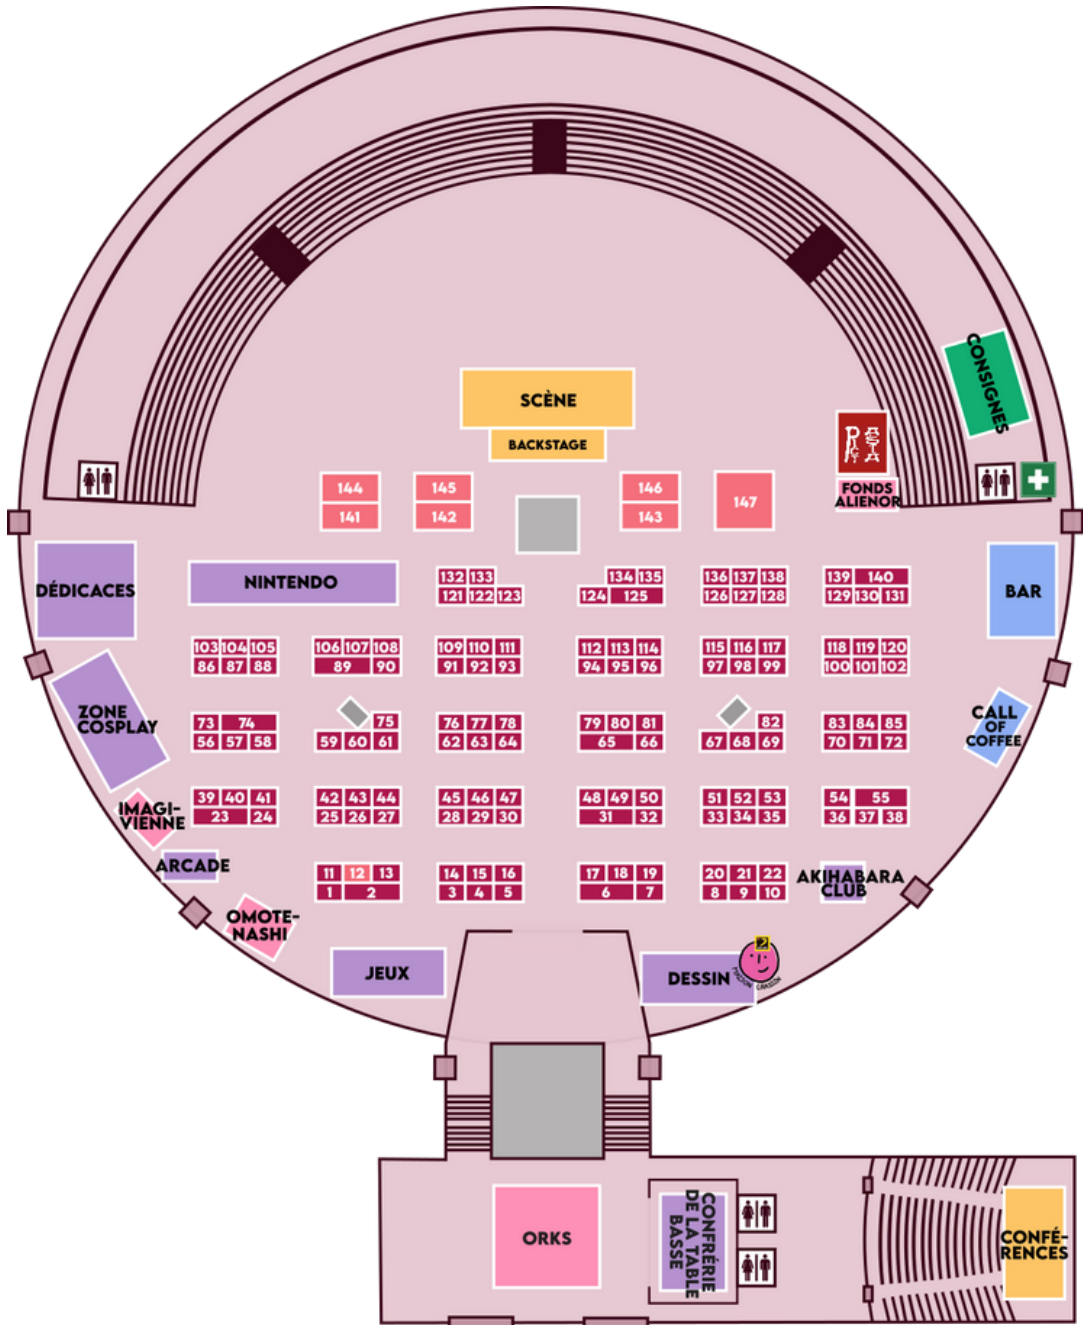

Fred Zolf

Host
Casteur

Vincent Darnois

Artiste

PLAN DES ARÈNES

CRÉATEURS

001	Petite Hanako
002	Sublimatt
003	Akage Sensei
004	Ototo
005	Larhi
006	Rougieart
007	LunaireS
008	Shuideleau & it.is.bila
009	Kotodama Atelier
010	Ulv Månen Tattoo Artist
011	Design Range
013	Cyanocitta Studio
014	Vumel Bougies
015	Ayat-Chan
016	Do it Rabbit
017	Les Rêveries de Célia
018	Diorre
019	Lapin Chaud by Luma
020	Studio Bewan
021	So' nails
022	Kawaii Khalee
023	Handfabdream
024	La fleur ailée, Urashi, Qwan-Hei
025	Alwine & Astate
026	Hatchy-Bridy
027	Steacky & Carafe
028	Getsu art and co
029	Jupeeterr
030	Evhell
031	Lily-Fu
032	Doragonkoi
033	Nemiko
034	GeistArt
035	Esyla Luna
036	The Art of Jade
037	Tomath-O-Soda
038	Granitgrey
039	Supermesange
040	Evolacie créations
041	Piki et Willow
042	Le Cerf Noir
043	L'atelier de la fumerie
044	Éclair Perdu et Shayaga
045	Poulpi
046	Calligraphie
047	Jenkry
048	l'Atelier Plapin
049	Fish & Mims
050	Doragonkoi
051	Doragonkoi
052	Pixibaka
053	Ibagami Deko
054	Yaaryl
055	Itreli
056	Keuns
057	Grenadyne
058	Belloloco
059	Gaëlle Forgeot
060	Redinia
061	Kukupon
062	Pokabulrai
063	Ptit Shou Shop
064	AmeTwins